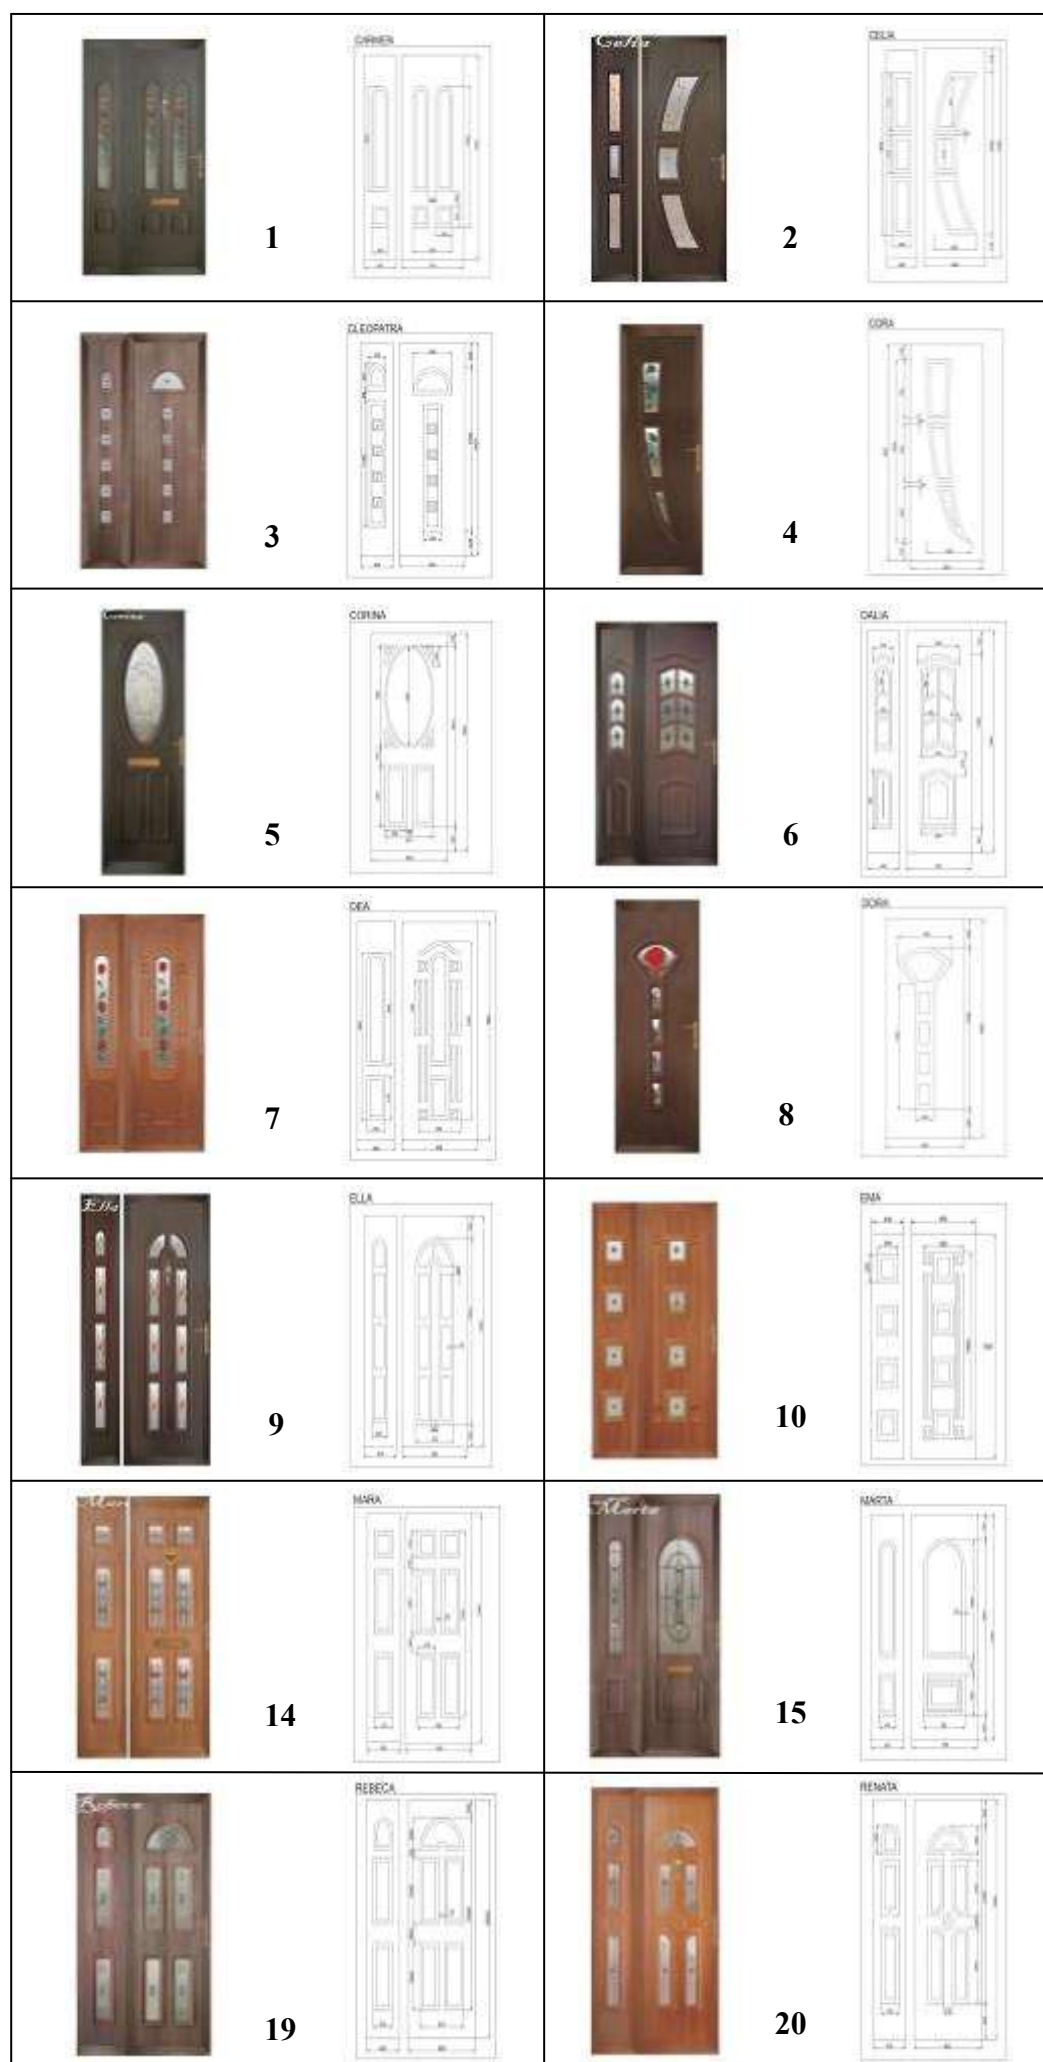

Modèles de porte d'entrée en PVC

nr.	Nom de panneau	Taille maximale		Taille minimale		Proposition de découpage	
		Principale	Latérale	Principale	Latérale	Principale	Latérale
1	CARMEN	800 x 1950	400 x 1950	500 x 1360	200 x 1360	560 x 1420	260 x 1420
2	CELIA	800 x 1950	400 x 1950	600 x 1600	250 x 1600	660 x 1660	310 x 1660
3	CLEOPATRA	800 x 1950	400 x 1950	490 x 1500	230 x 1500	450 x 1560	290 x 1560
4	CORA	800 x 1950	-	500 x 1640	-	560 x 1700	-
5	CORINA	800 x 1950	-	510 x 1610	-	570 x 1670	-
6	DALIA	800 x 1950	400 x 1950	500 x 1510	230 x 1510	560 x 1570	290 x 1570
7	DEA	800 x 1950	400 x 1950	450 x 1600	200 x 1500	510 x 1660	260 x 1560
8	DORA	800 x 1950	-	540 x 1480	-	600 x 1540	-
9	ELLA	800 x 1950	400 x 1950	470 x 1570	200 x 1570	530 x 1630	260 x 1630
10	EMA	800 x 1950	400 x 1950	500 x 1600	250 x 1600	560 x 1660	310 x 1660
11	GRETA	800 x 1950	400 x 1950	500 x 1600	250 x 1600	560 x 1660	310 x 1660
12	IOANA	800 x 1950	-	500 x 1600	200 x 1600	560 x 1660	-
13	LEA	800 x 1950	400 x 1950	500 x 1450	250 x 1450	560 x 1510	310 x 1510
14	MARA	800 x 1950	400 x 1950	500 x 1580	215 x 1580	560 x 1640	270 x 1640
15	MARTA	800 x 1950	400 x 1950	500 x 1500	200 x 1500	560 x 1560	260 x 1560
16	MEDA	800 x 1950	400 x 1950	550 x 1500	250 x 1500	610 x 1560	310 x 1560
17	PAULA	800 x 1950	400 x 1950	500 x 1530	245 x 1530	560 x 1590	305 x 1590
18	PETRA	800 x 1950	-	500 x 1470	-	560 x 1530	-
19	REBECA	800 x 1950	400 x 1950	510 x 1580	215 x 1580	570 x 1640	275 x 1640
20	RENATA	800 x 1950	400 x 1950	505 x 1500	200 x 1500	565 x 1560	260 x 1560
21	SARA	800 x 1950	-	500 x 1580	-	560 x 1660	-
22	SELENA	800 x 1950	400 x 1950	600 x 1600	250 x 1600	660 x 1660	310 x 1660
23	VERA	800 x 1950	400 x 1950	500 x 1590	220 x 1590	560 x 1650	280 x 1650